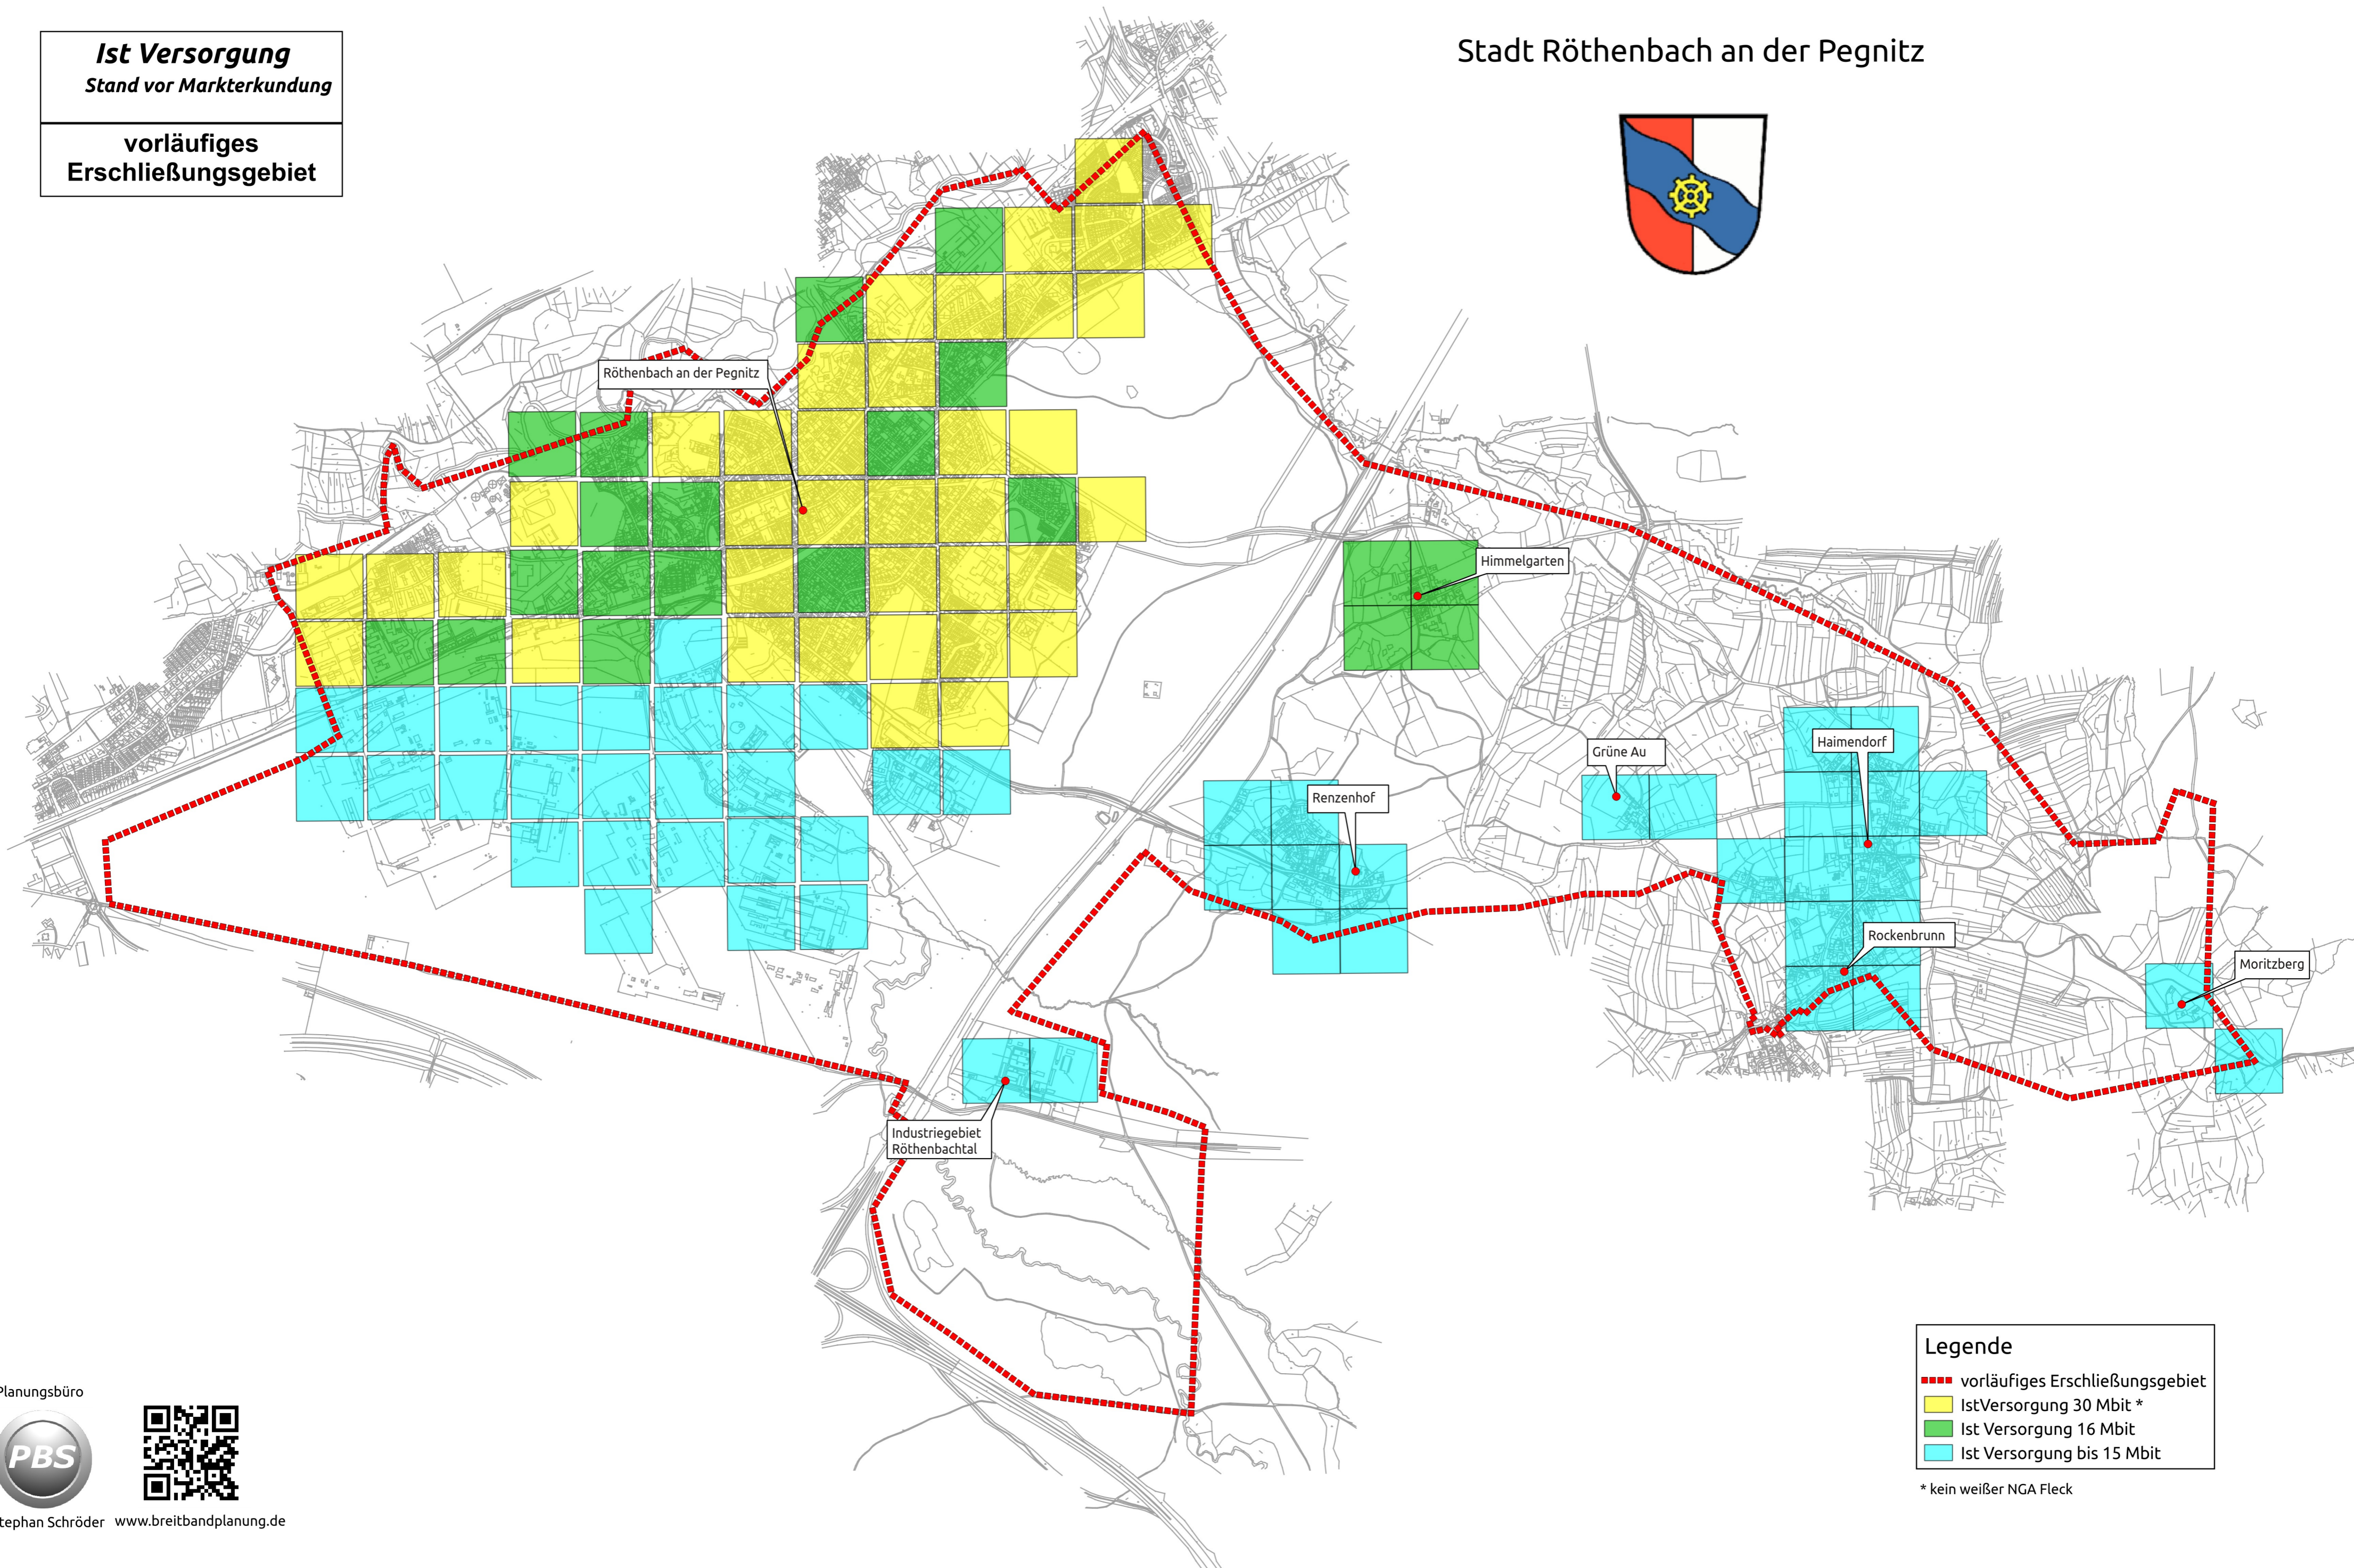

Ist Versorgung
Stand vor Markterkundung

**vorläufiges
Erschließungsgebiet**

Stadt Röthenbach an der Pegnitz

Legende	
	vorläufiges Erschließungsgebiet
	IstVersorgung 30 Mbit *
	Ist Versorgung 16 Mbit
	Ist Versorgung bis 15 Mbit

* kein weißer NGA Fleck

Planungsbüro

Stephan Schröder www.breitbandplanung.de