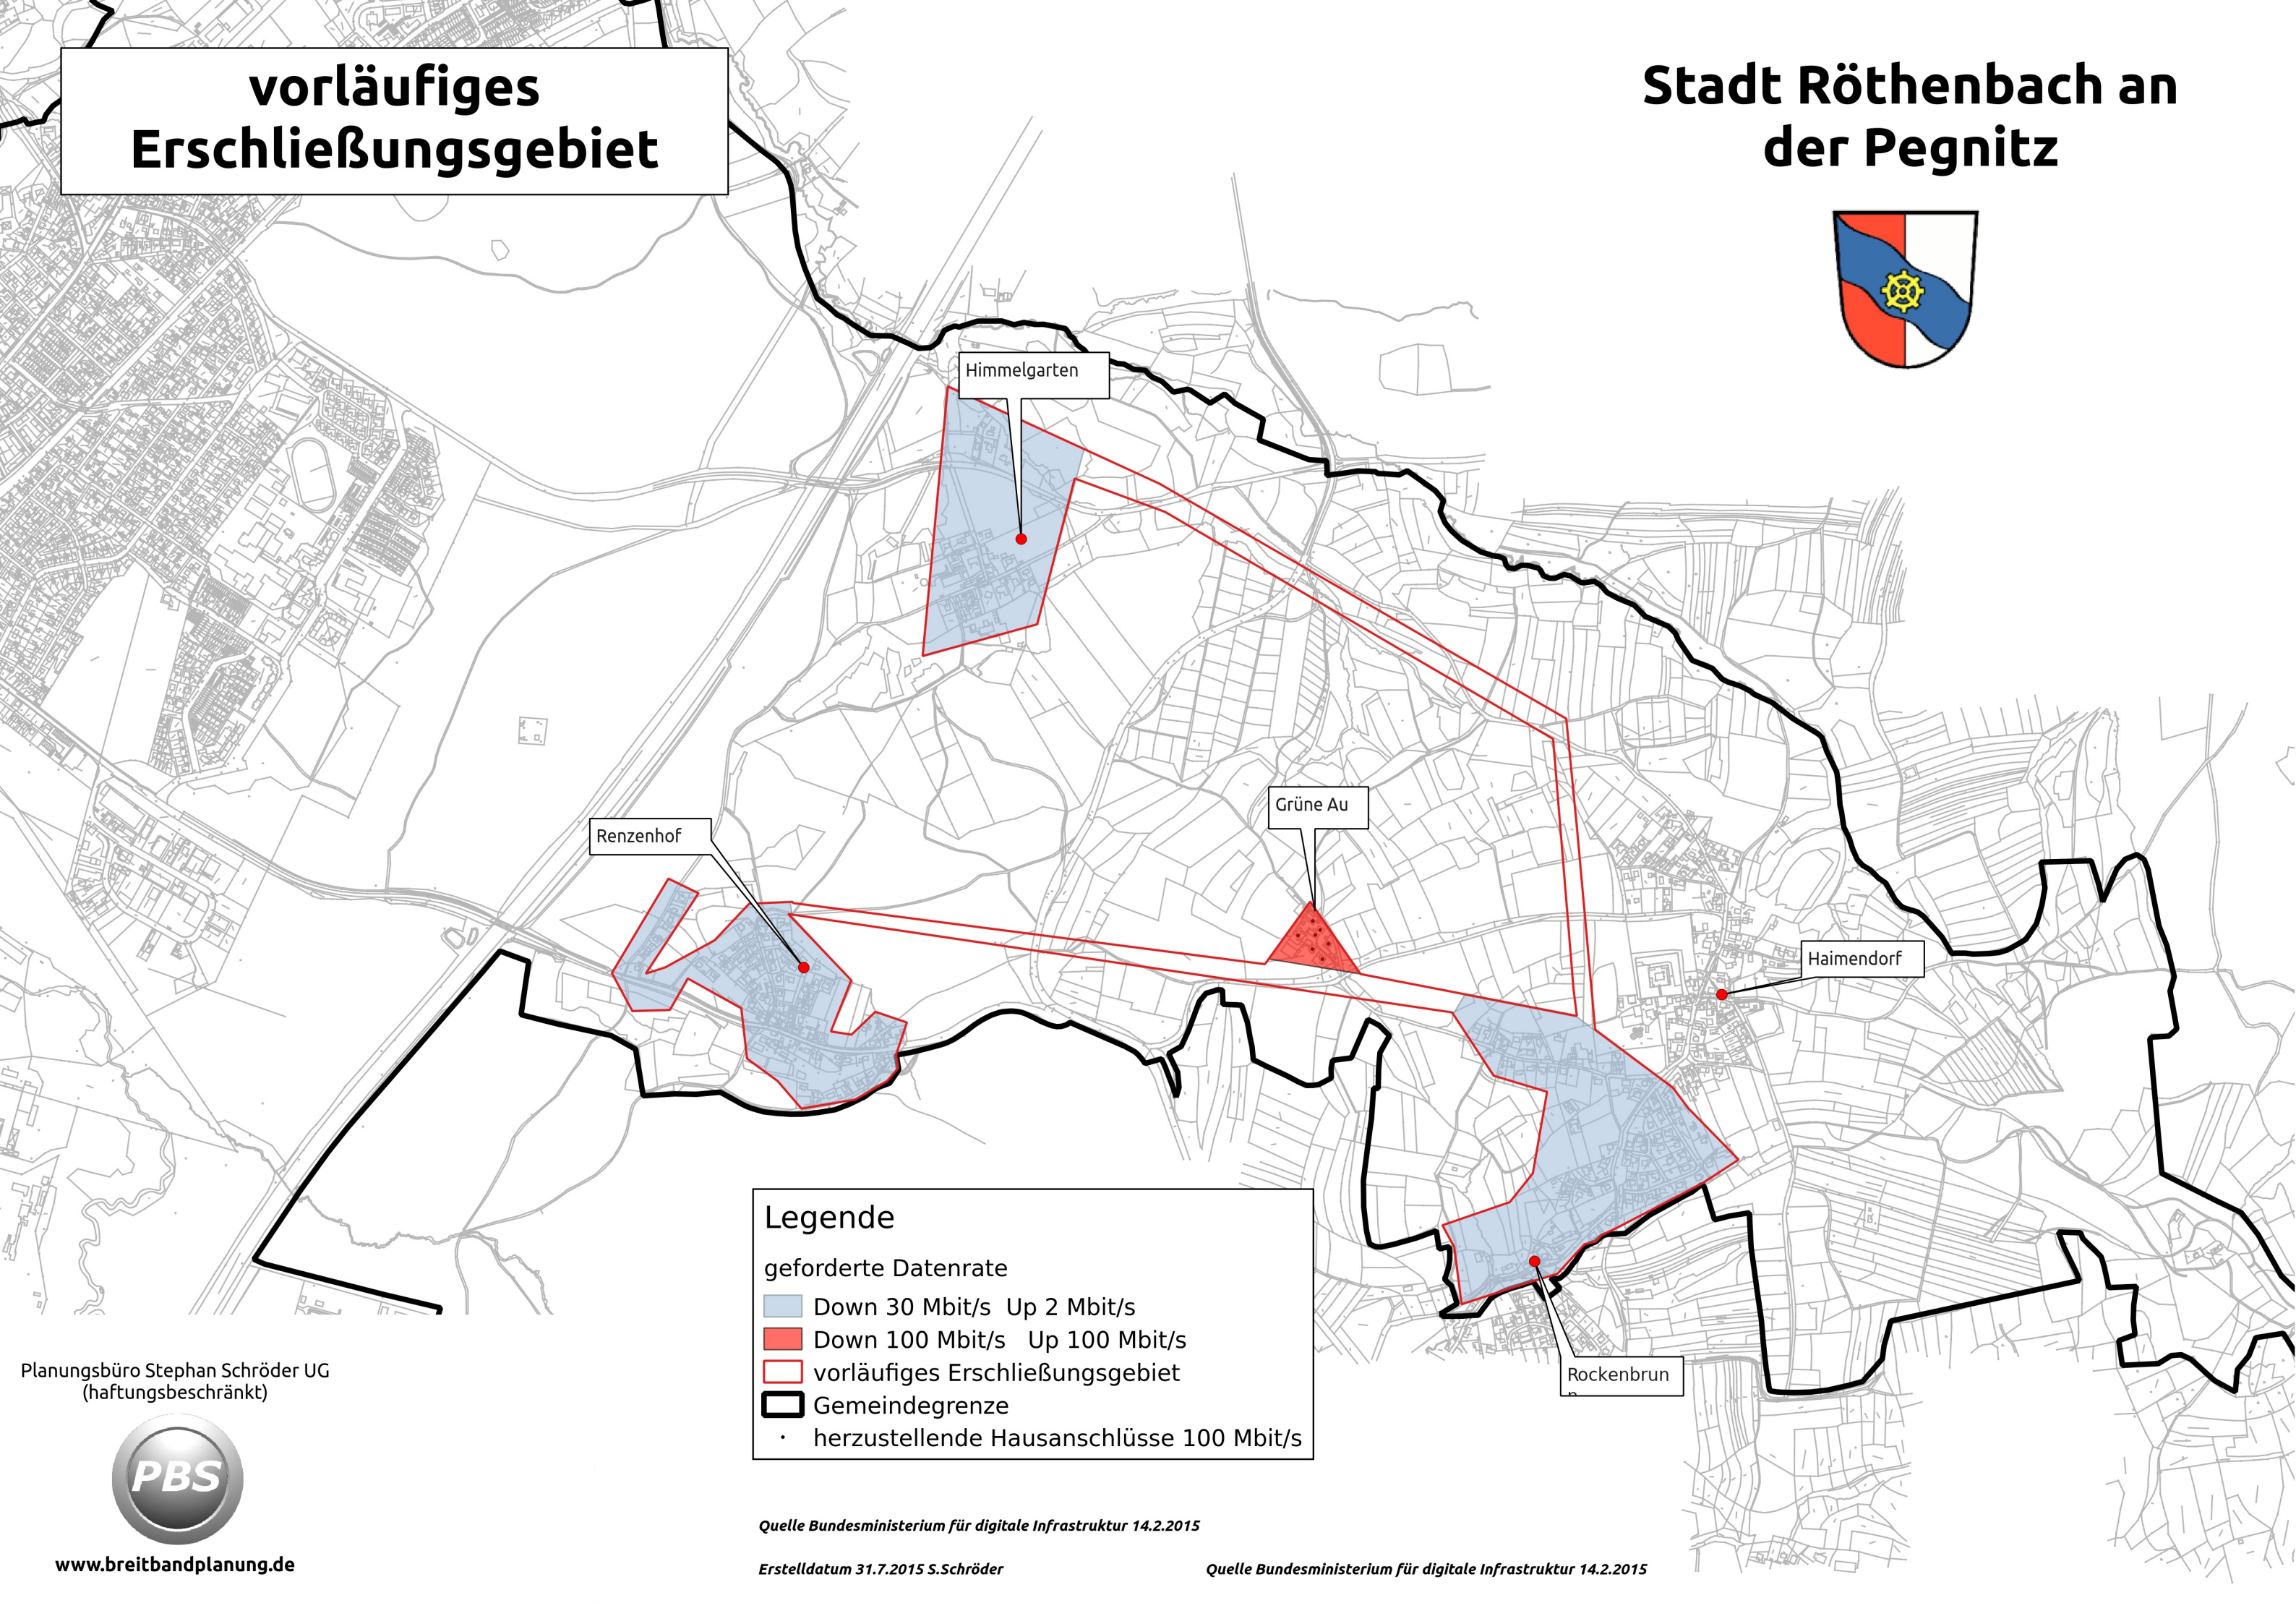

vorläufiges Erschließungsgebiet

Stadt Röthenbach an der Pegnitz

Legende

geforderte Datenrate

- Down 30 Mbit/s Up 2 Mbit/s
- Down 100 Mbit/s Up 100 Mbit/s
- vorläufiges Erschließungsgebiet
- Gemeindegrenze
- herzustellende Hausanschlüsse 100 Mbit/s